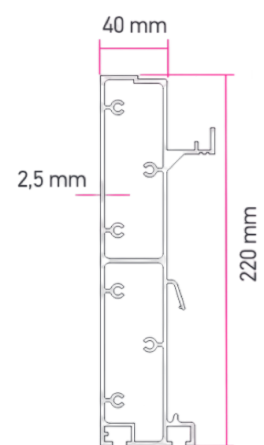

LIBERUM ECO – smarte Pergola für nachhaltigen Komfort!

Dach zum Drehen

Wandmontage

Frei Stehend

Maximale Maße / Einheit

Unsere Hochleistungsprofile werden aus Aluminium mit einer Wandstärke von über 2,5mm in Europa unter Berücksichtigung der geltenden CE Normen und der für unsere Anlagen erforderlichen Belastungsgrenzen exklusiv für die LIBERUM ECO hergestellt.

ROTATION DER LAMELLEN

Stirnprofil (220 x 40)

Regenrinne (110 x 87)

Steher (150x150)

Lamelle mit LED incl.

Standard Lamelle

0°

45°