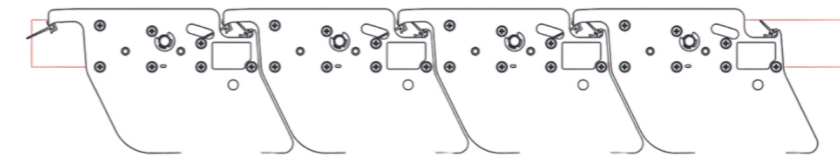

ROTATION DER LAMELLEN

Stirnprofil (220 x 40)

Regenrinne (110 x 87)

Steher (150x150)

Lamelle mit LED incl.

Standard Lamelle

0°

45°