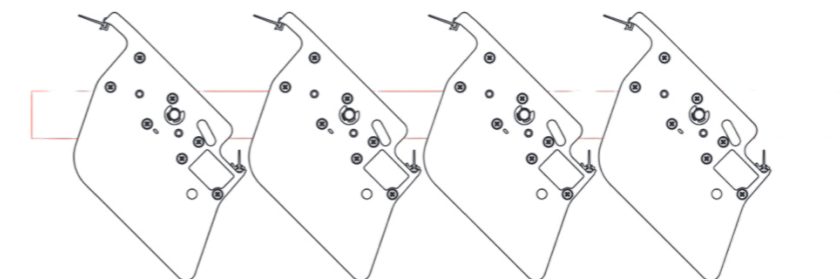

LIBERUM ECO – smarte Pergola für nachhaltigen Komfort!

Dach zum Drehen

Wandmontage

Frei Stehend

Maximale Maße / Einheit

Unsere Hochleistungsprofile werden aus Aluminium mit einer Wandstärke von über 2,5mm in Europa unter Berücksichtigung der geltenden CE Normen und der für unsere Anlagen erforderlichen Belastungsgrenzen exklusiv für die LIBERUM ECO hergestellt.

ROTATION DER LAMELLEN

Stirnprofil (220 x 40)

Regenrinne (110 x 87)

Steher (150x150)

Lamelle mit LED incl.

Standard Lamelle

0°

45°