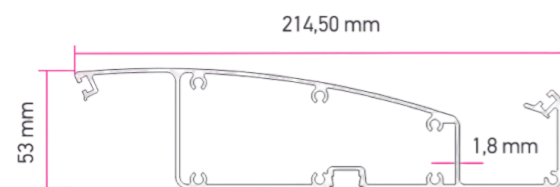

ROTATION DER LAMELLEN

Stirnprofil (220 x 40)

Regenrinne (110 x 87)

Steher (150x150)

Lamelle mit LED incl.

Standard Lamelle

0°

45°