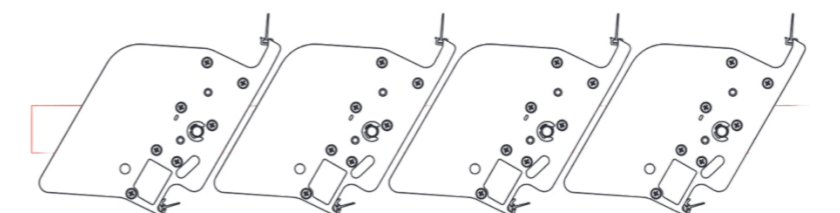

Unsere Hochleistungsprofile werden aus Aluminium mit einer Wandstärke von über 2,5mm in Europa unter Berücksichtigung der geltenden CE Normen und der für unsere Anlagen erforderlichen Belastungsgrenzen exklusiv für die LIBERUM ECO hergestellt.

ROTATION DER LAMELLEN

Regenrinne (110 x 87)

Steher (150x150)

0°

45°

90°

120°