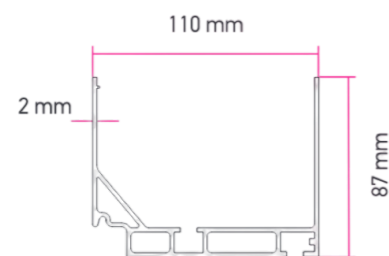

LIBERUM ECO – smarte Pergola für nachhaltigen Komfort!

Dach zum Drehen

Wandmontage

Frei Stehend

Maximale Maße / Einheit

Unsere Hochleistungsprofile werden aus Aluminium mit einer Wandstärke von über 2,5mm in Europa unter Berücksichtigung der geltenden CE Normen und der für unsere Anlagen erforderlichen Belastungsgrenzen exklusiv für die LIBERUM ECO hergestellt.

ROTATION DER LAMELLEN

Stirnprofil (220 x 40)

Regenrinne (110 x 87)

Steher (150x150)

Lamelle mit LED incl.

Standard Lamelle

0°

45°