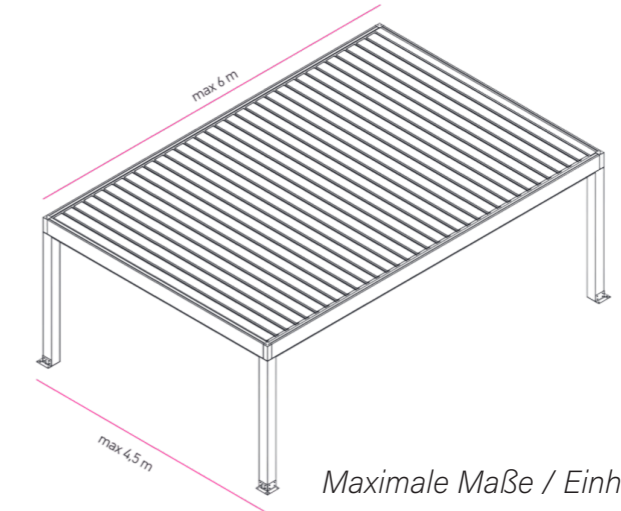

LIBERUM ECO – smarte Pergola für nachhaltigen Komfort!

Dach zum Drehen

Wandmontage

Frei Stehend

Maximale Maße / Einheit

Unsere Hochleistungsprofile werden aus Aluminium mit einer Wandstärke von über 2,5mm in Europa unter Berücksichtigung der geltenden CE Normen und der für unsere Anlagen erforderlichen Belastungsgrenzen exklusiv für die LIBERUM ECO hergestellt.

ROTATION DER LAMELLEN

Stirnprofil (220 x 40)

Regenrinne (110 x 87)

Steher (150x150)

Lamelle mit LED incl.

Standard Lamelle

0°

45°