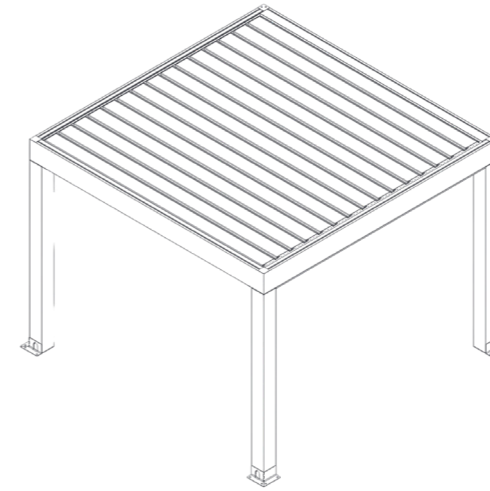

LIBERUM ECO – smarte Pergola für nachhaltigen Komfort!

Dach zum Drehen

Wandmontage

Frei Stehend

Maximale Maße / Einheit

Unsere Hochleistungsprofile werden aus Aluminium mit einer Wandstärke von über 2,5mm in Europa unter Berücksichtigung der geltenden CE Normen und der für unsere Anlagen erforderlichen Belastungsgrenzen exklusiv für die LIBERUM ECO hergestellt.

ROTATION DER LAMELLEN

Stirnprofil (220 x 40)

Regenrinne (110 x 87)

Steher (150x150)

Lamelle mit LED incl.

Standard Lamelle

0°

45°