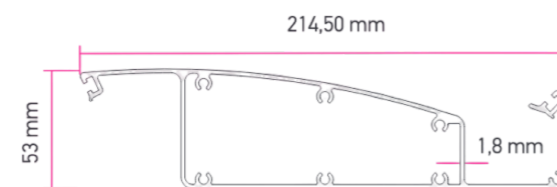

ROTATION DER LAMELLEN

Stirnprofil (220 x 40)

Regenrinne (110 x 87)

Steher (150x150)

Lamelle mit LED incl.

Standard Lamelle

0°

45°