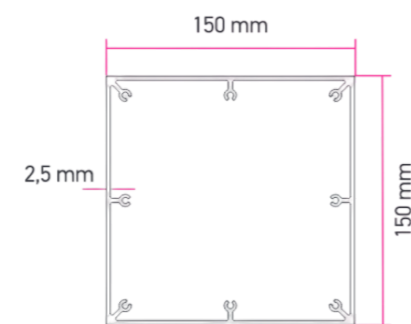

ROTATION DER LAMELLEN

Stirnprofil (220 x 40)

Regenrinne (110 x 87)

Steher (150x150)

Lamelle mit LED incl.

Standard Lamelle

0°

45°