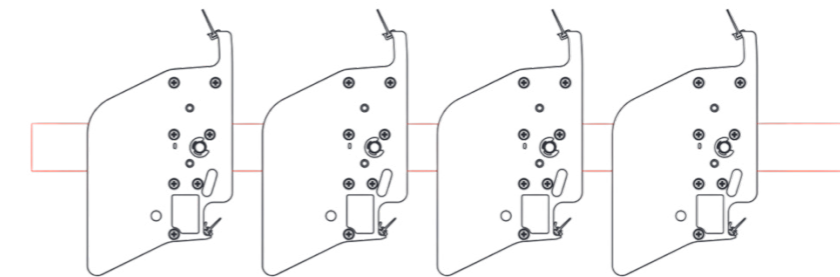

Unsere Hochleistungsprofile werden aus Aluminium mit einer Wandstärke von über 2,5mm in Europa unter Berücksichtigung der geltenden CE Normen und der für unsere Anlagen erforderlichen Belastungsgrenzen exklusiv für die LIBERUM ECO hergestellt.

ROTATION DER LAMELLEN

Regenrinne (110 x 87)

Steher (150x150)

0°

45°

90°

120°