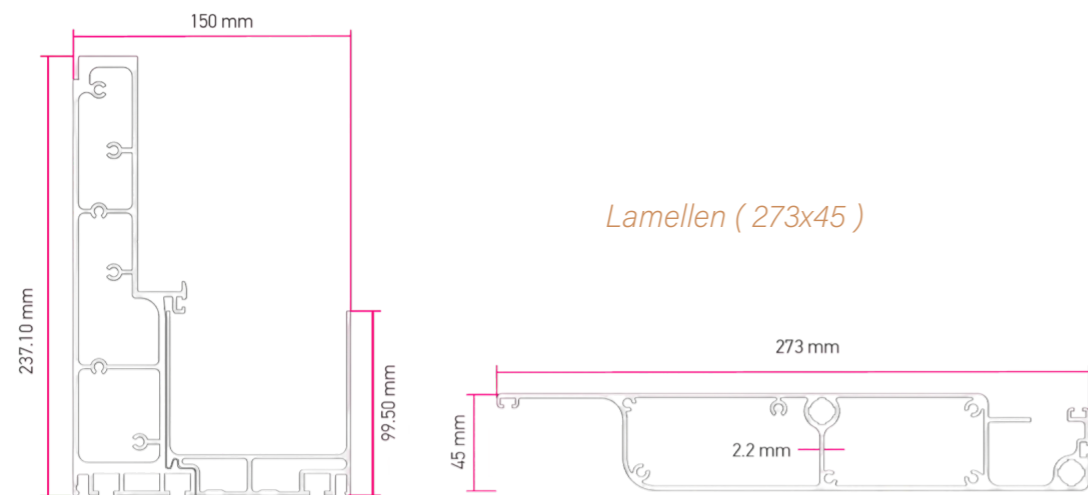

Stirnprofil ( 237x50)

Regenrinne (99,5x99,5)

Steher (150x150)

Lamellen ( 273x45 )

Projektion (A)	Anzahl Lamellen	Geschlossen (B)	Offen (C)
300	12	90	195
392	16	114	263
415	17	120	280
438	18	126	297
461	19	132	314
484	20	138	331
507	21	144	348
530	22	150	365
533	23	156	382
576	24	162	399
599	25	168	416