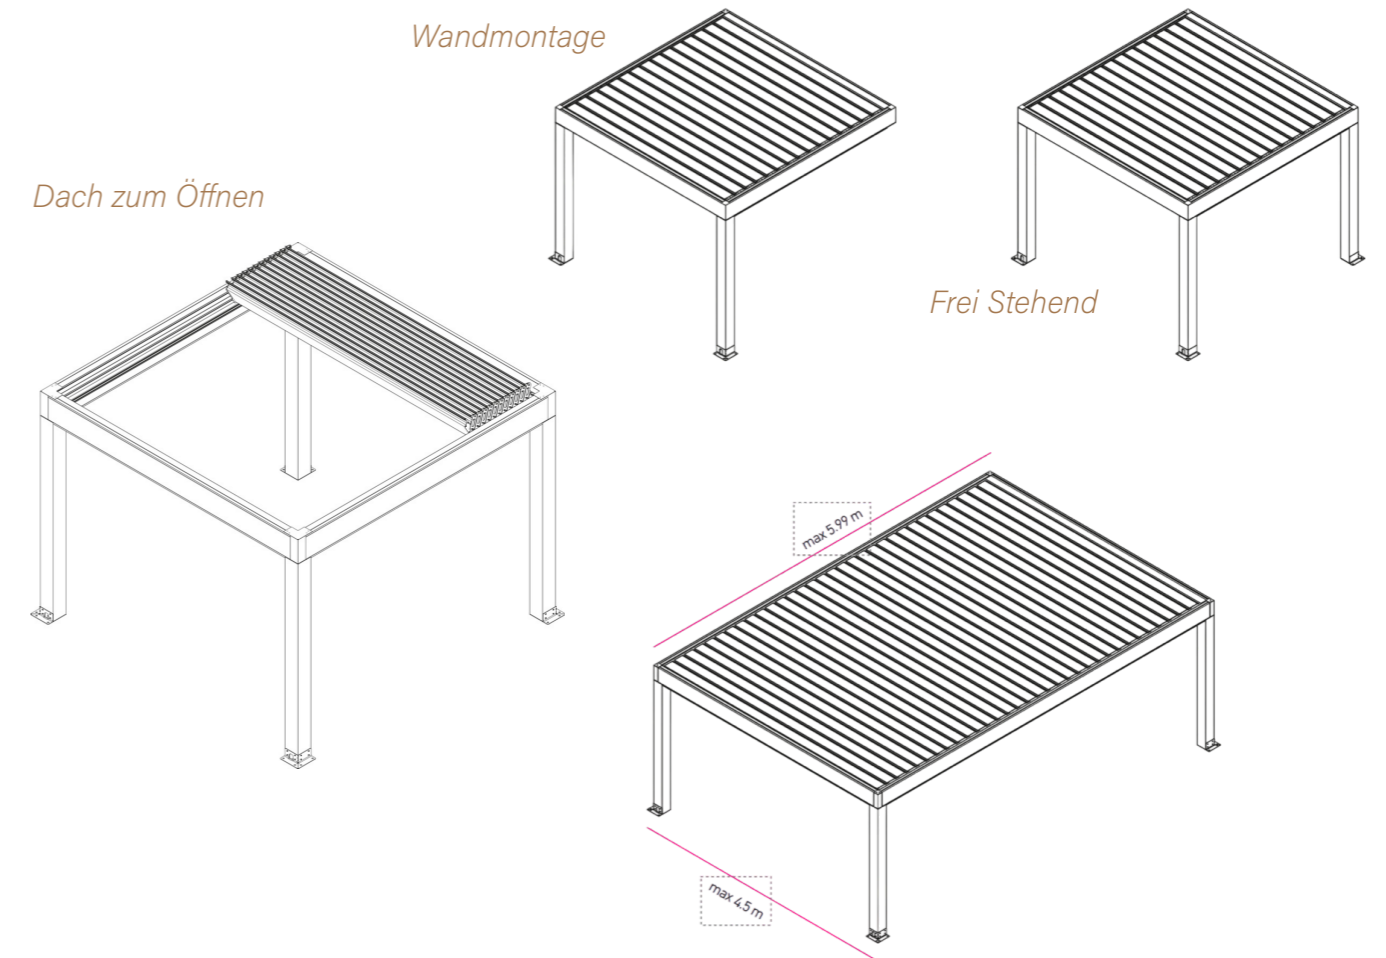

LIBERUM ELITE

Unsere neue Liberum Elite Pergola bietet die wohl leistungsstärkste Solide Konstruktion am Markt. Erleben Sie mit der LIBERUM ELITE eine Pergola der Extraklasse – entwickelt für höchste Ansprüche und maximaler Leistung.

- **Extrem hohe Stabilität** – Entwickelt für außergewöhnliche Belastbarkeit und Langlebigkeit
- **Nur höchste Materialqualität** – Verarbeitet mit modernster CNC-Technologie
- **Europäische Produktion** – Gefertigt nach höchsten Standards mit CE- und TÜV-Zertifizierung
- **Hohe Traglast** – Hält selbst extremen Bedingungen stand
- **Maximaler Schutz** – Wind- und regendicht, auch bei starken Stürmen
- **Modernes LED-Lichtsystem** – Wählbare Farben für stimmungsvolle Beleuchtung
- **Innovatives, wegfhbares Dachsystem** – Flexible Nutzung und individueller Komfort
- **Hohe Sicherheit gegen Rost** - Qualicoat Klasse 2 und GSB Master zur Oberflächenveredelung
- **5 Jahre Garantie** – Qualität, auf die Sie sich verlassen können

LIBERUM ELITE – die perfekte Kombination aus Design, Technologie und Leistung!