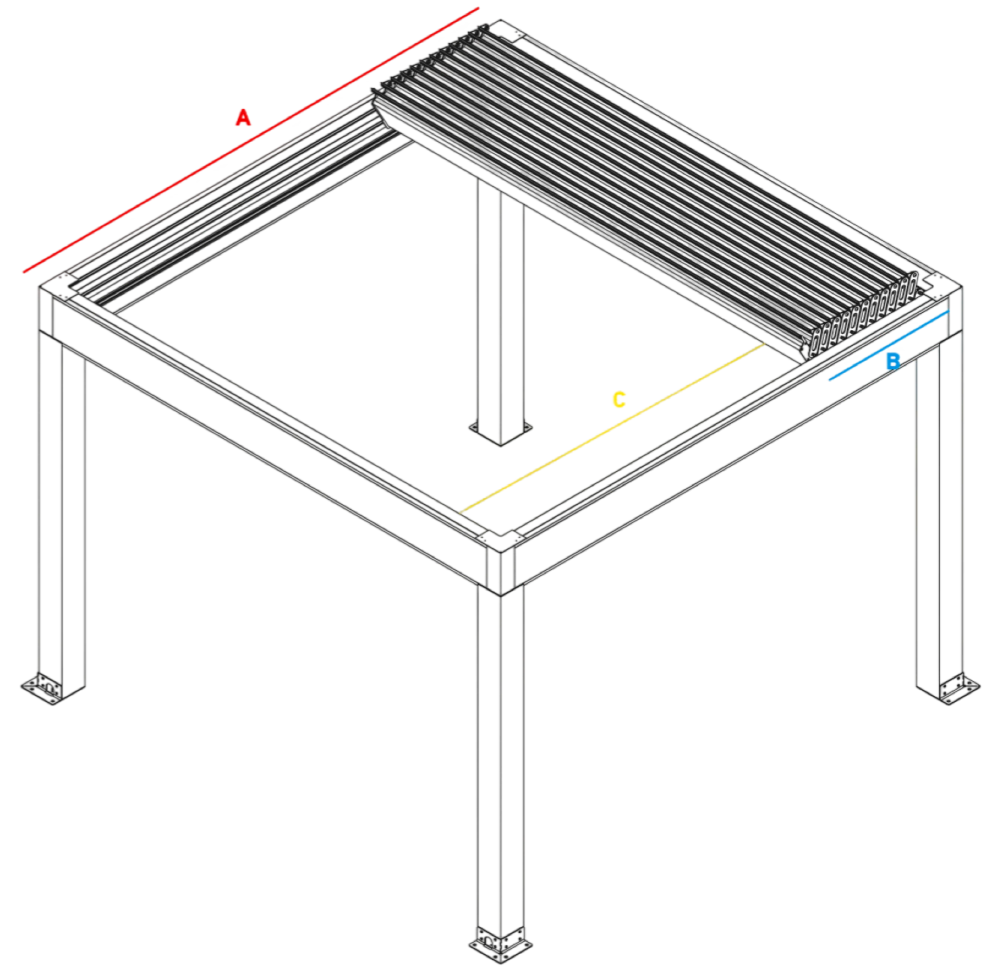

Stirnprofil ( 237x50)

Regenrinne (99,5x99,5)

Steher (150x150)

Lamellen ( 273x45 )

Projektion (A)	Anzahl Lamellen	Geschlossen (B)	Offen (C)
300	12	90	195
392	16	114	263
415	17	120	280
438	18	126	297
461	19	132	314
484	20	138	331
507	21	144	348
530	22	150	365
533	23	156	382
576	24	162	399
599	25	168	416