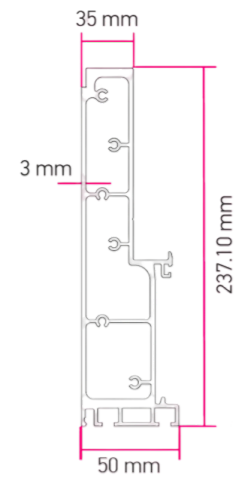

Stirnprofil ( 237x50)

Regenrinne (99,5x99,5)

Steher (150x150)

Lamellen ( 273x45 )

Projektion (A)	Anzahl Lamellen	Geschlossen (B)	Offen (C)
300	12	90	195
392	16	114	263
415	17	120	280
438	18	126	297
461	19	132	314
484	20	138	331
507	21	144	348
530	22	150	365
533	23	156	382
576	24	162	399
599	25	168	416