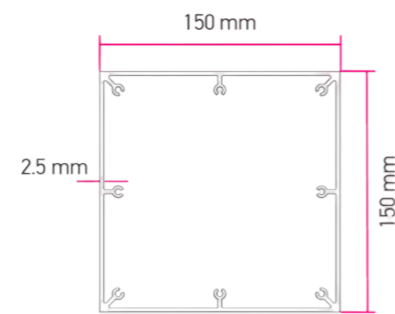

Stirnprofil ( 237x50)

Regenrinne (99,5x99,5)

Steher (150x150)

Lamellen ( 273x45 )

Projektion (A)	Anzahl Lamellen	Geschlossen (B)	Offen (C)
300	12	90	195
392	16	114	263
415	17	120	280
438	18	126	297
461	19	132	314
484	20	138	331
507	21	144	348
530	22	150	365
533	23	156	382
576	24	162	399
599	25	168	416