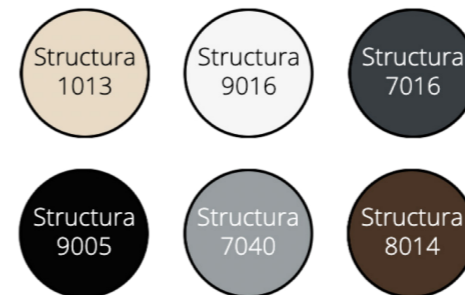

Unsere hochwertigen Pulverbeschichtungen nach **RAL-Standard** bieten eine langlebige und farbechte Oberfläche für höchste Ansprüche. Neben einer breiten Auswahl klassischer RAL-Farben sind auch individuelle **Sonderfarben** möglich – perfekt abgestimmt auf Ihre Wünsche.