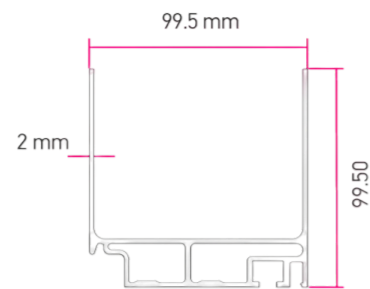

Stirnprofil ( 237x50)

Regenrinne (99,5x99,5)

Steher (150x150)

Lamellen ( 273x45 )

Projektion (A)	Anzahl Lamellen	Geschlossen (B)	Offen (C)
300	12	90	195
392	16	114	263
415	17	120	280
438	18	126	297
461	19	132	314
484	20	138	331
507	21	144	348
530	22	150	365
533	23	156	382
576	24	162	399
599	25	168	416